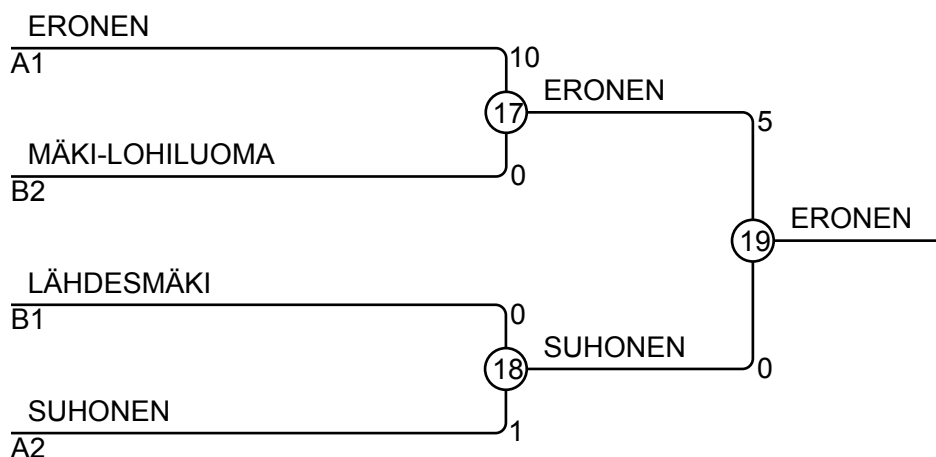

Kamppailupäivät JUDO 2016 ☐ 26.10.2016 Niinisalo MH-75

Kilpailijat: 9

Kilpailijat A

N:o	Nimi	Vyö	Seura	1	2	3	4	5	Voit.	Pist.	Sij.
1	Tomi ERONEN	?	HELVU		10	10	10	10	4	40	1
2	Axel Olavi EMMES	?	KOUVU				10	5	2	15	3
3	Miska SUHONEN	?	HELVU		10		7	10	3	27	2
4	Petri HYNNINEN	?	KOUVU						0	0	5
5	Tobias OLENIUS	?	DRI				10		1	10	4

Ottelut A

Ottelu	Valkoinen	Sininen	Tulos	Aika
1	Petri HYNNINEN	4 5 Tobias OLENIUS	0 - 10	1:13
2	Tomi ERONEN	1 2 Axel Olavi EMMES	10 - 0	1:23
4	Miska SUHONEN	3 4 Petri HYNNINEN	7 - 0	3:00
5	Tomi ERONEN	1 5 Tobias OLENIUS	10 - 0	2:37
7	Axel Olavi EMMES	2 3 Miska SUHONEN	0 - 10	0:46
9	Tomi ERONEN	1 4 Petri HYNNINEN	10 - 0	1:26
10	Miska SUHONEN	3 5 Tobias OLENIUS	10 - 0	2:34
12	Axel Olavi EMMES	2 4 Petri HYNNINEN	10 - 0	0:41
13	Tomi ERONEN	1 3 Miska SUHONEN	10 - 0	1:24
15	Axel Olavi EMMES	2 5 Tobias OLENIUS	5 - 0	3:00

Kilpailijat B

N:o	Nimi	Vyö	Seura	6	7	8	9	Voit.	Pist.	Sij.
6	Eeli PARVIAINEN	?	KAJVU					0	0	4
7	Miika LÄHDESMÄKI	?	HELVU	10		10	10	3	30	1
8	Otto OLKKONEN	?	KOUVU	10				1	10	3
9	Tuukka MÄKI-LOHILUOMA	?	HÄMVU	10		10		2	20	2

Ottelut B

Ottelu	Valkoinen	Sininen	Tulos	Aika
3	Eeli PARVIAINEN	6 7 Miika LÄHDESMÄKI	0 - 10	0:11
6	Otto OLKKONEN	8 9 Tuukka MÄKI-LOHILUOMA	0 - 10	0:57
8	Eeli PARVIAINEN	6 8 Otto OLKKONEN	0 - 10	2:24
11	Miika LÄHDESMÄKI	7 9 Tuukka MÄKI-LOHILUOMA	10 - 0	0:25
14	Eeli PARVIAINEN	6 9 Tuukka MÄKI-LOHILUOMA	0 - 10	0:10
16	Miika LÄHDESMÄKI	7 8 Otto OLKKONEN	10 - 0	1:09

Tulokset

Sij.	Nimi
1	Tomi ERONEN, HELVU
2	Miska SUHONEN, HELVU
3	Tuukka MÄKI-LOHILUOMA, HÄMVU
3	Miika LÄHDESMÄKI, HELVU